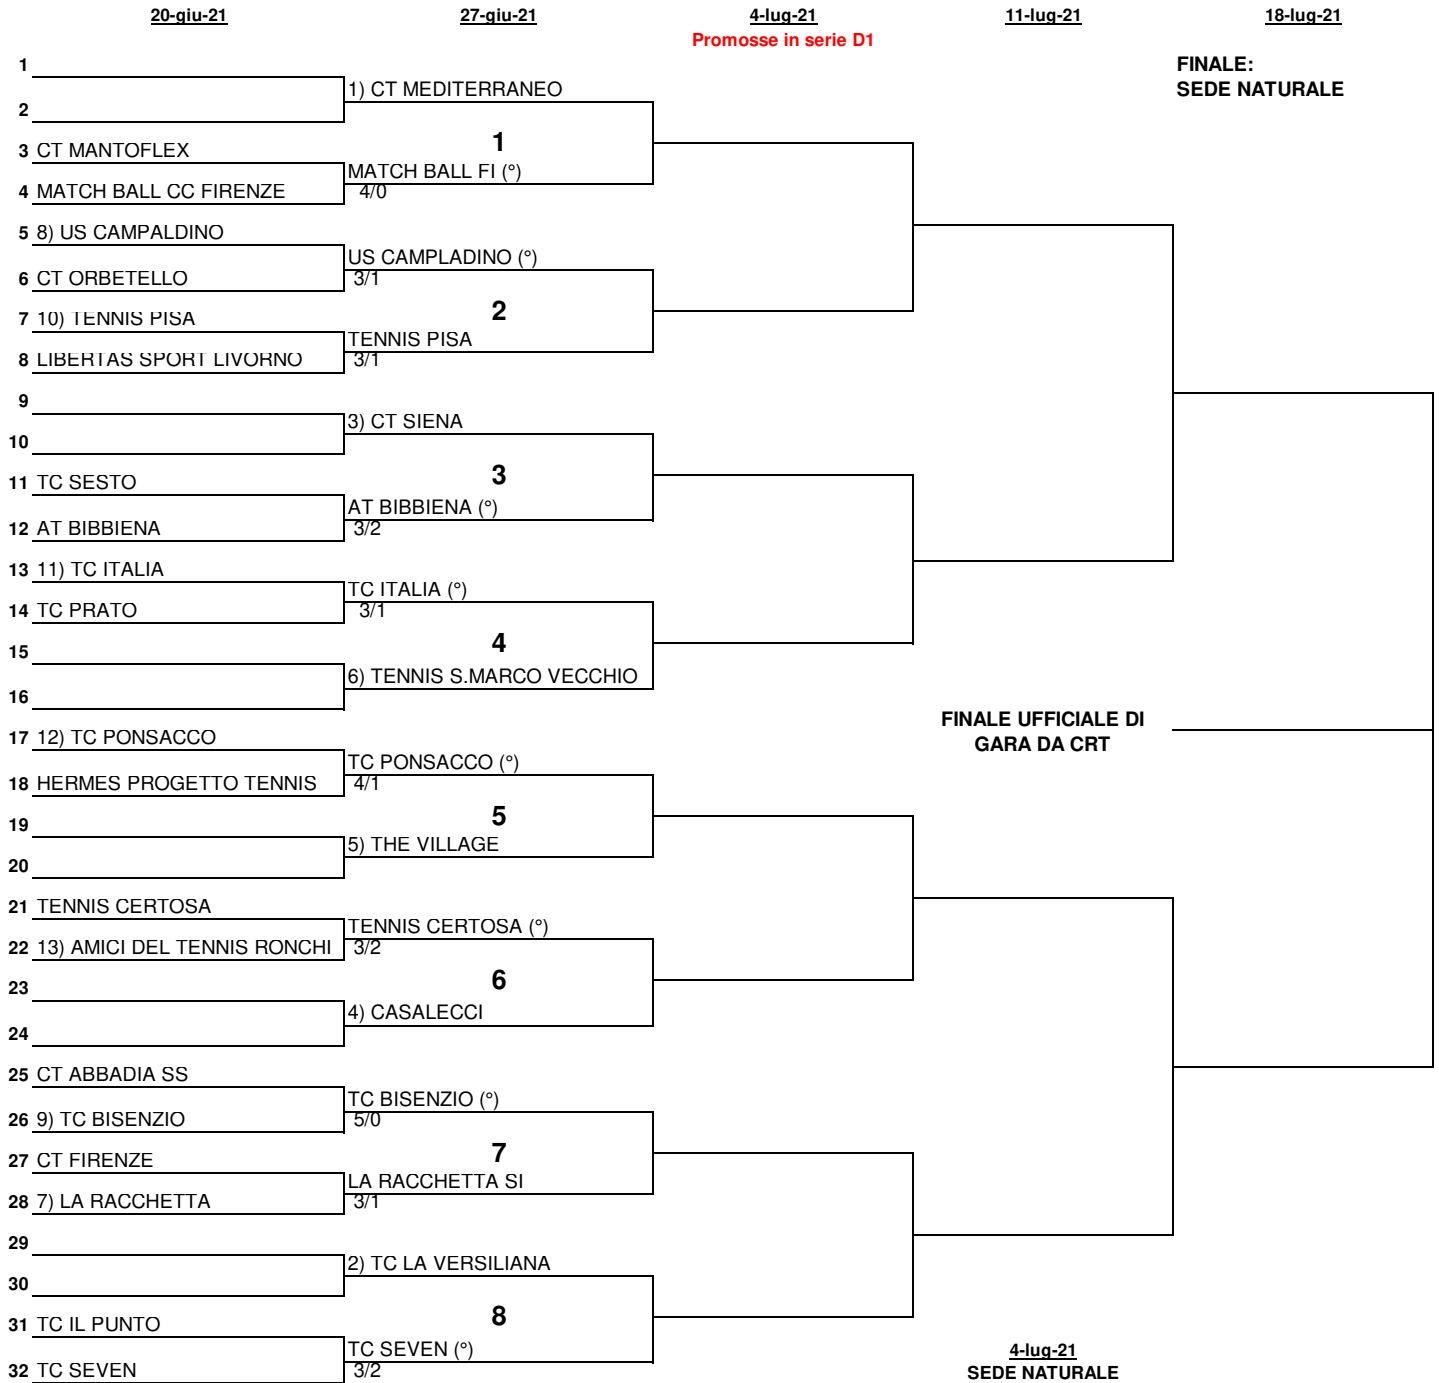

Oggetto: CAMPIONATO SERIE D2 MASCHILE - SECONDA FASE REGIONALE

Inizio gare: DOMENICA ORE 9.00 - INCONTRI DA E PER L'ELBA INIZIO ORE 11.00

(°) gioca in casa

Nella prima giornata si gioca in casa della squadra posta in alto nel tabellone; successivamente valgono le disposizioni di cui all'art. 7.1.13 RTS.
Gli incontri non iniziati o sospesi per causa di forza maggiore devono essere giocati almeno tre giorni prima della data fissata per il turno successivo (art. 7.2.22 e 7.2.23 RTS)
La modalità della compilazione del tabellone e la collocazione delle teste di serie sono state effettuate nel rispetto di quanto previsto dall'art. 7.1.18 RTS.
TRASMISSIONE RISULTATI: L'Affiliato vincente è tenuto a comunicare il risultato dell'incontro all'organo competente immediatamente ai seguenti recapiti:
telefono (segreteria telefonica n° 055-607450), a mezzo fax (n° 055-611578), o posta elettronica (crtoscana@federtennis.it) così come previsto dall'art. 7.2.26 RTS.
Il GAAF della manifestazione è tenuto entro il lunedì successivo alla disputa dell'incontro, a compilare lo SGAT e spedire il referto e le formazioni delle squadre per mail al Comitato Regionale Toscano: crtoscana@federtennis.it

**Al sorteggio pubblico hanno presenziato i rappresentanti degli Affiliati:
LIBERTAS SPORT LIVORNO - ALBOR GRASSINA - TENNIS CERTOSA**