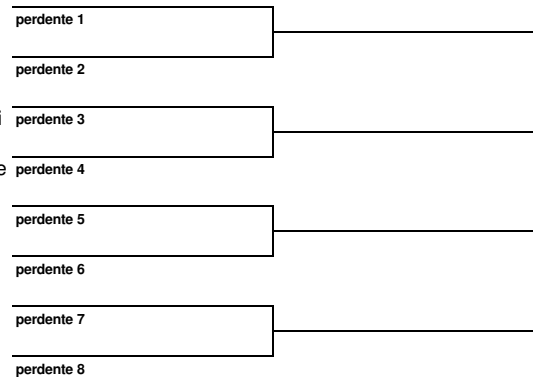

Oggetto: CAMPIONATO SERIE D2 MASCHILE - SECONDA FASE REGIONALE

Inizio gare: DOMENICA ORE 9.00 - INCONTRI DA E PER L'ELBA INIZIO ORE 11.00

(°) gioca in casa

Nella prima giornata si gioca in casa della squadra posta in alto nel tabellone; successivamente valgono le disposizioni di cui all'art. 7.1.13 RTS.
 Gli incontri non iniziati o sospesi per causa di forza maggiore devono essere giocati almeno tre giorni prima della data fissata per il turno successivo (art. 7.2.22 e 7.2.23 RTS)
 La modalità della compilazione del tabellone e la collocazione delle teste di serie sono state effettuate nel rispetto di quanto previsto dall'art. 7.1.18 RTS.
TRASMISSIONE RISULTATI: L'Affiliato vincente è tenuto a comunicare il risultato dell'incontro all'organo competente immediatamente ai seguenti recapiti:
 telefono (segreteria telefonica n° 055-607450), a mezzo fax (n° 055-611578), o posta elettronica (crtoscana@federtennis.it) così come previsto dall'art. 7.2.26 RTS.
 Il GAAF della manifestazione è tenuto entro il lunedì successivo alla disputa dell'incontro, a compilare lo SGAT e spedire il referto e le formazioni delle squadre per mail al Comitato Regionale Toscano: crtoscana@federtennis.it

**Al sorteggio pubblico hanno presenziato i rappresentanti degli Affiliati:
 LIBERTAS SPORT LIVORNO - ALBOR GRASSINA - TENNIS CERTOSA**

**4-lug-21
 SEDE NATURALE**

Promosse in serie D1

SERIE D2M - TAB (Andata)