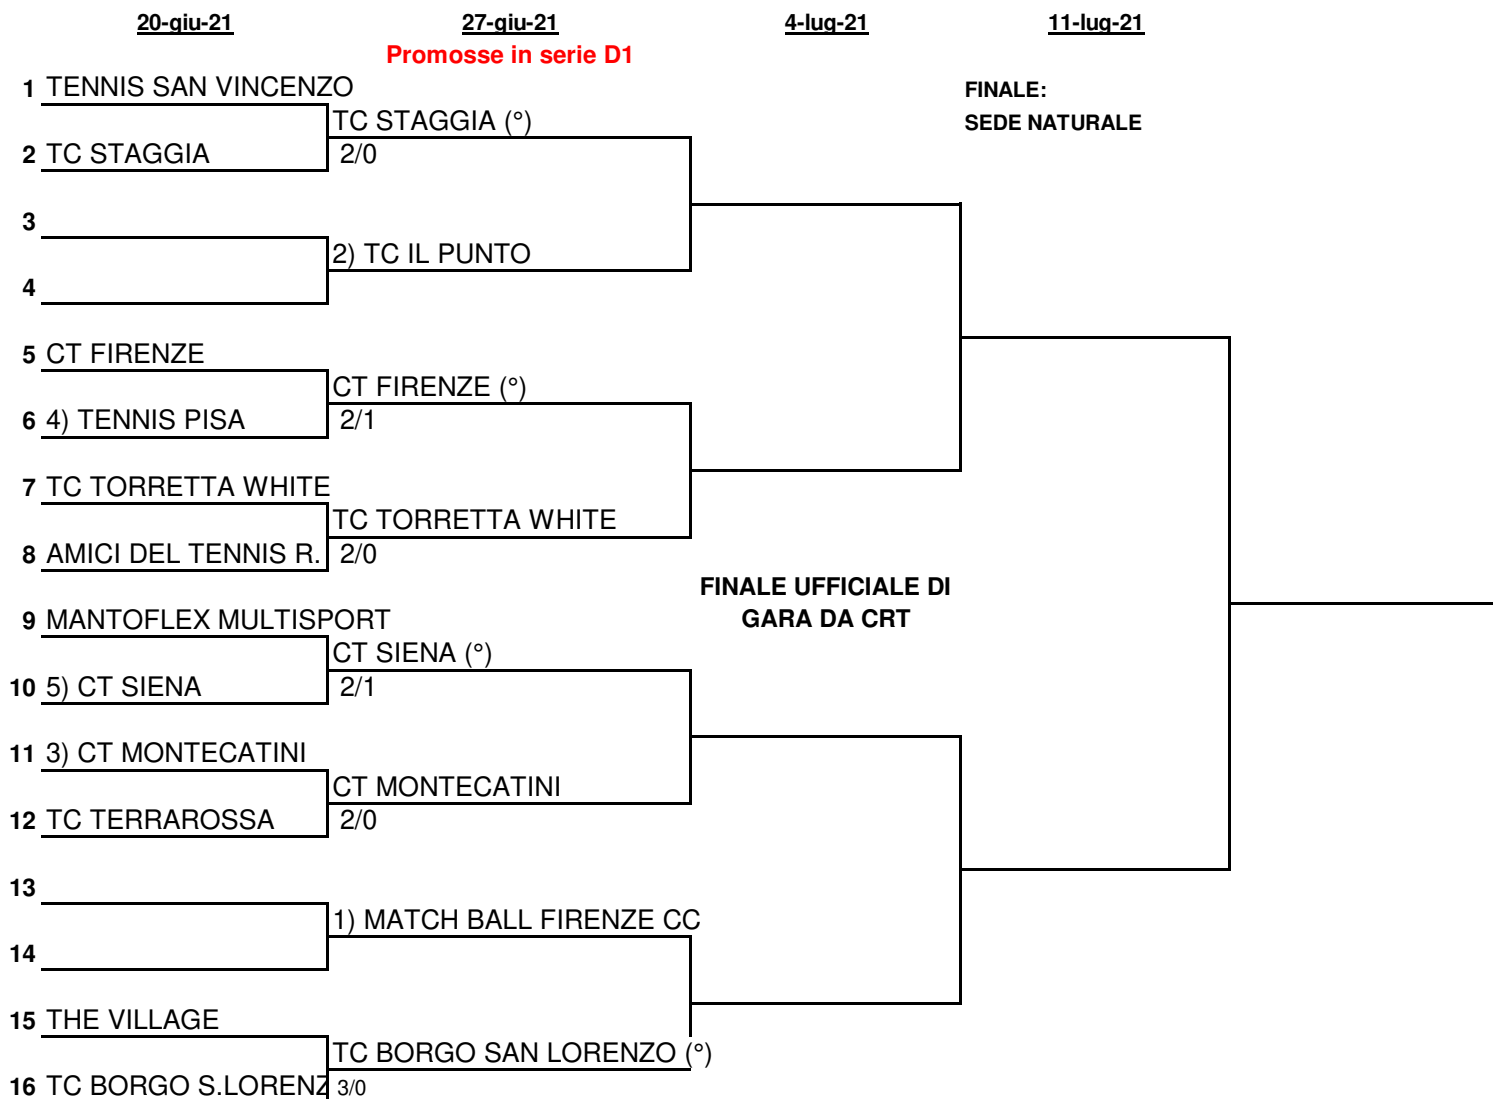

Oggetto: CAMPIONATO SERIE D2 FEMMINILE - SECONDA FASE REGIONALE

Inizio gare: DOMENICA ORE 9.00 - INCONTRI DA E PER L'ELBA INIZIO ORE 11.00

(°) gioca in casa

Nella prima giornata si gioca in casa della squadra posta in alto nel tabellone; successivamente valgono le disposizioni di cui all'art. 7.1.13 RTS.

Gli incontri non iniziati o sospesi per causa di forza maggiore devono essere giocati almeno tre giorni prima della data fissata per il turno successivo (artt. 7.2.22 e 7.2.23 RTS)

La modalità della compilazione del tabellone e la collocazione delle teste di serie sono state effettuate nel rispetto di quanto previsto dall'art. 7.1.18 RTS.

TRASMISSIONE RISULTATI: L'Affiliato vincente è tenuto a comunicare il risultato dell'incontro all'organo competente immediatamente ai seguenti recapiti:

telefono (segreteria telefonica n° 055-607450), a mezzo fax (n° 055-611578), o posta elettronica (crtoscana@federtennis.it) così come previsto dall'art. 7.2.26 RTS.

Il GAAF della manifestazione è tenuto entro il lunedì successivo alla disputa dell'incontro, a spedire il referto dell'incontro e la formazione delle squadre per mail al Comitato Regionale Toscano: crtoscana@federtennis.it

**Al sorteggio pubblico hanno presenziato i rappresentanti degli Affiliati:
LIBERTAS SPORT LIVORNO - ALBOR GRASSINA - TENNIS CERTOSA**