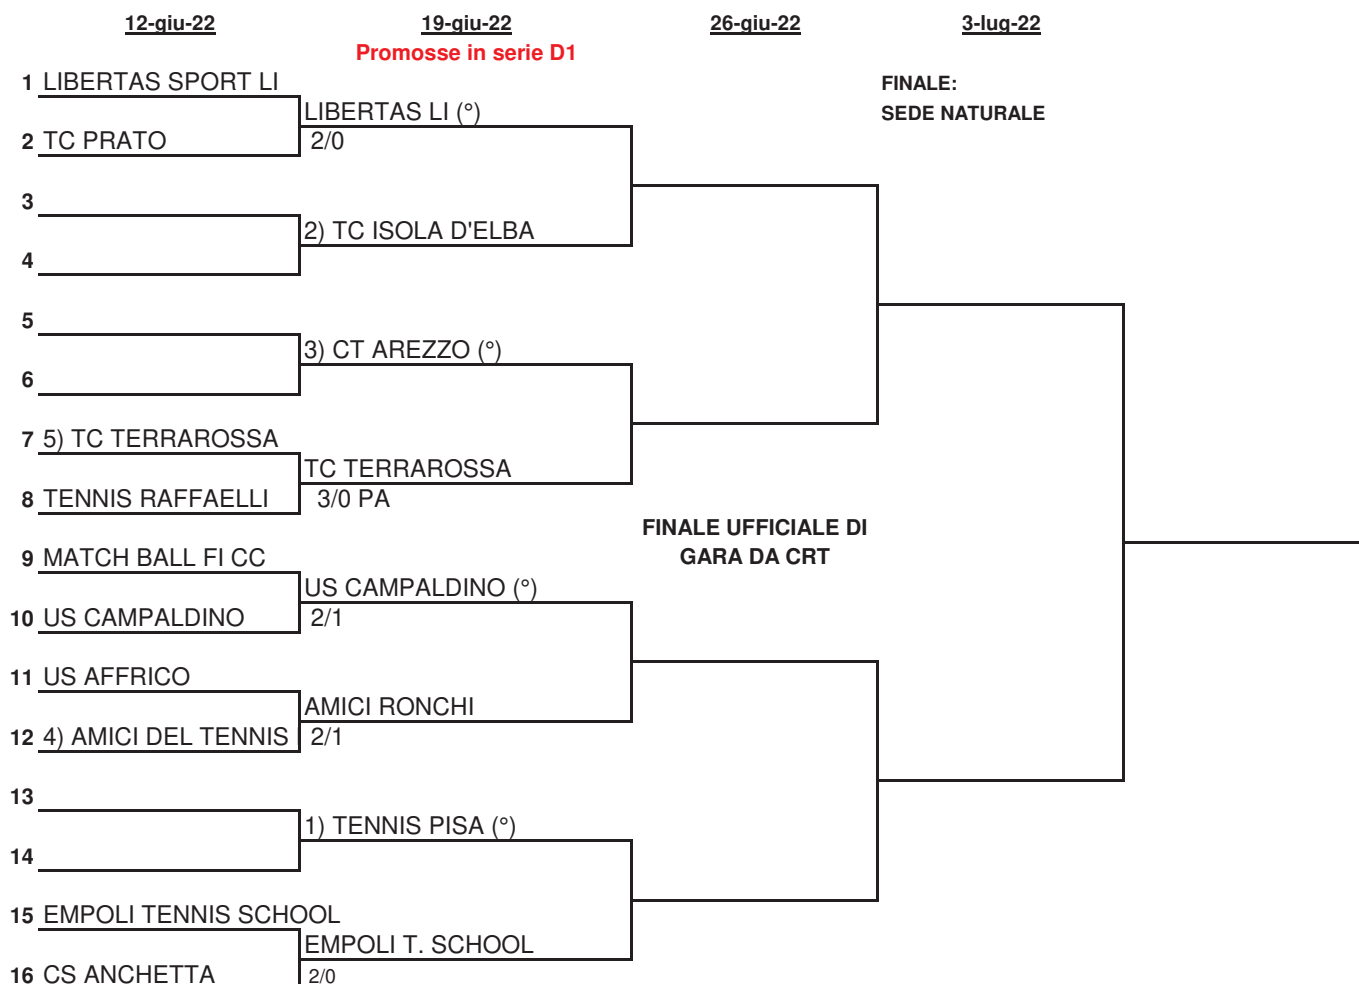

FEDERAZIONE ITALIANA TENNIS - COMITATO REGIONALE TOSCANO

Firenze 13 GIUGNO 2022  
 PROT. N.969

A TUTTE LE ASSOCIAZIONI INTERESSATE  
 LORO SEDI

**Oggetto: CAMPIONATO SERIE D2 FEMMINILE - SECONDA FASE REGIONALE**

**Inizio gare: DOMENICA ORE 9.00 - INCONTRI DA E PER L'ELBA INIZIO ORE 11.00**

Nella prima giornata si gioca in casa della squadra posta in alto nel tabellone; successivamente valgono le disposizioni di cui all'art. 7.1.13 RTS.