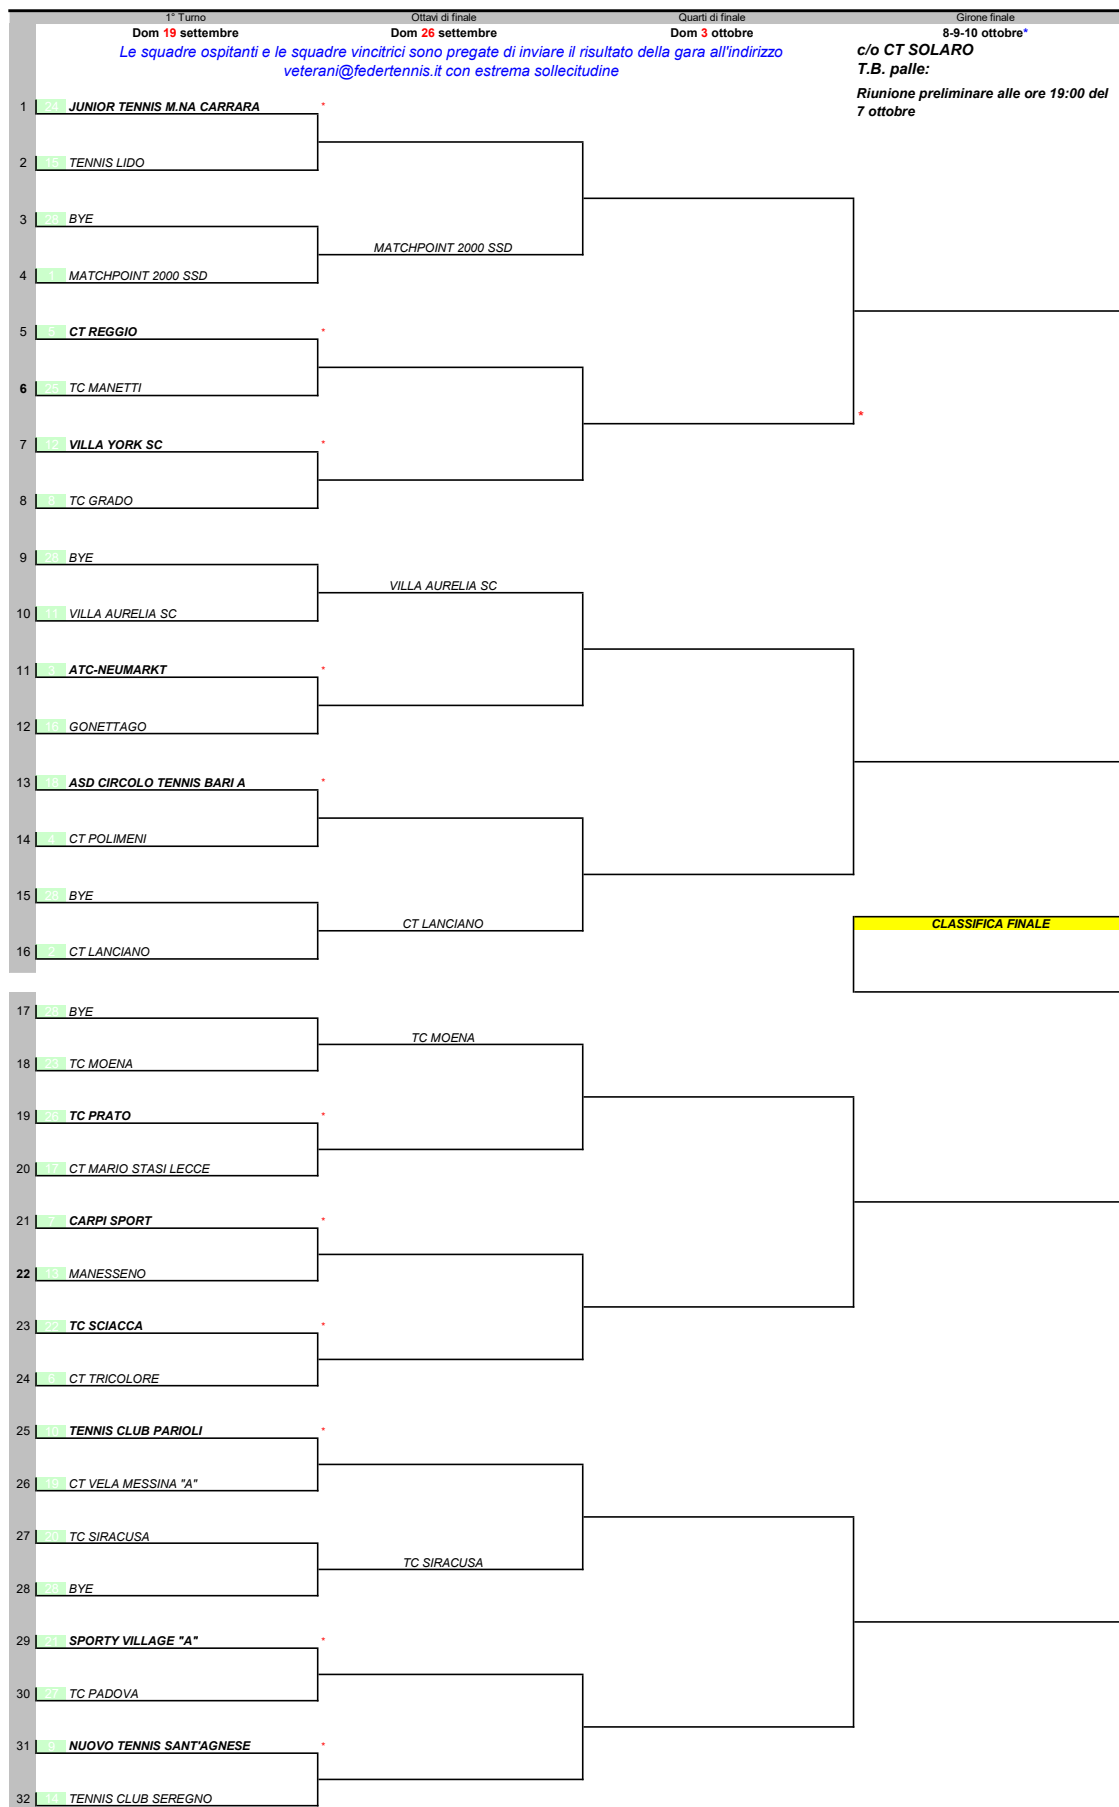

# OVER 45 LIM 4'3

2021

**CLASSIFICA FINALE**

Le squadre in grassetto e con l'asterisco giocano in casa.