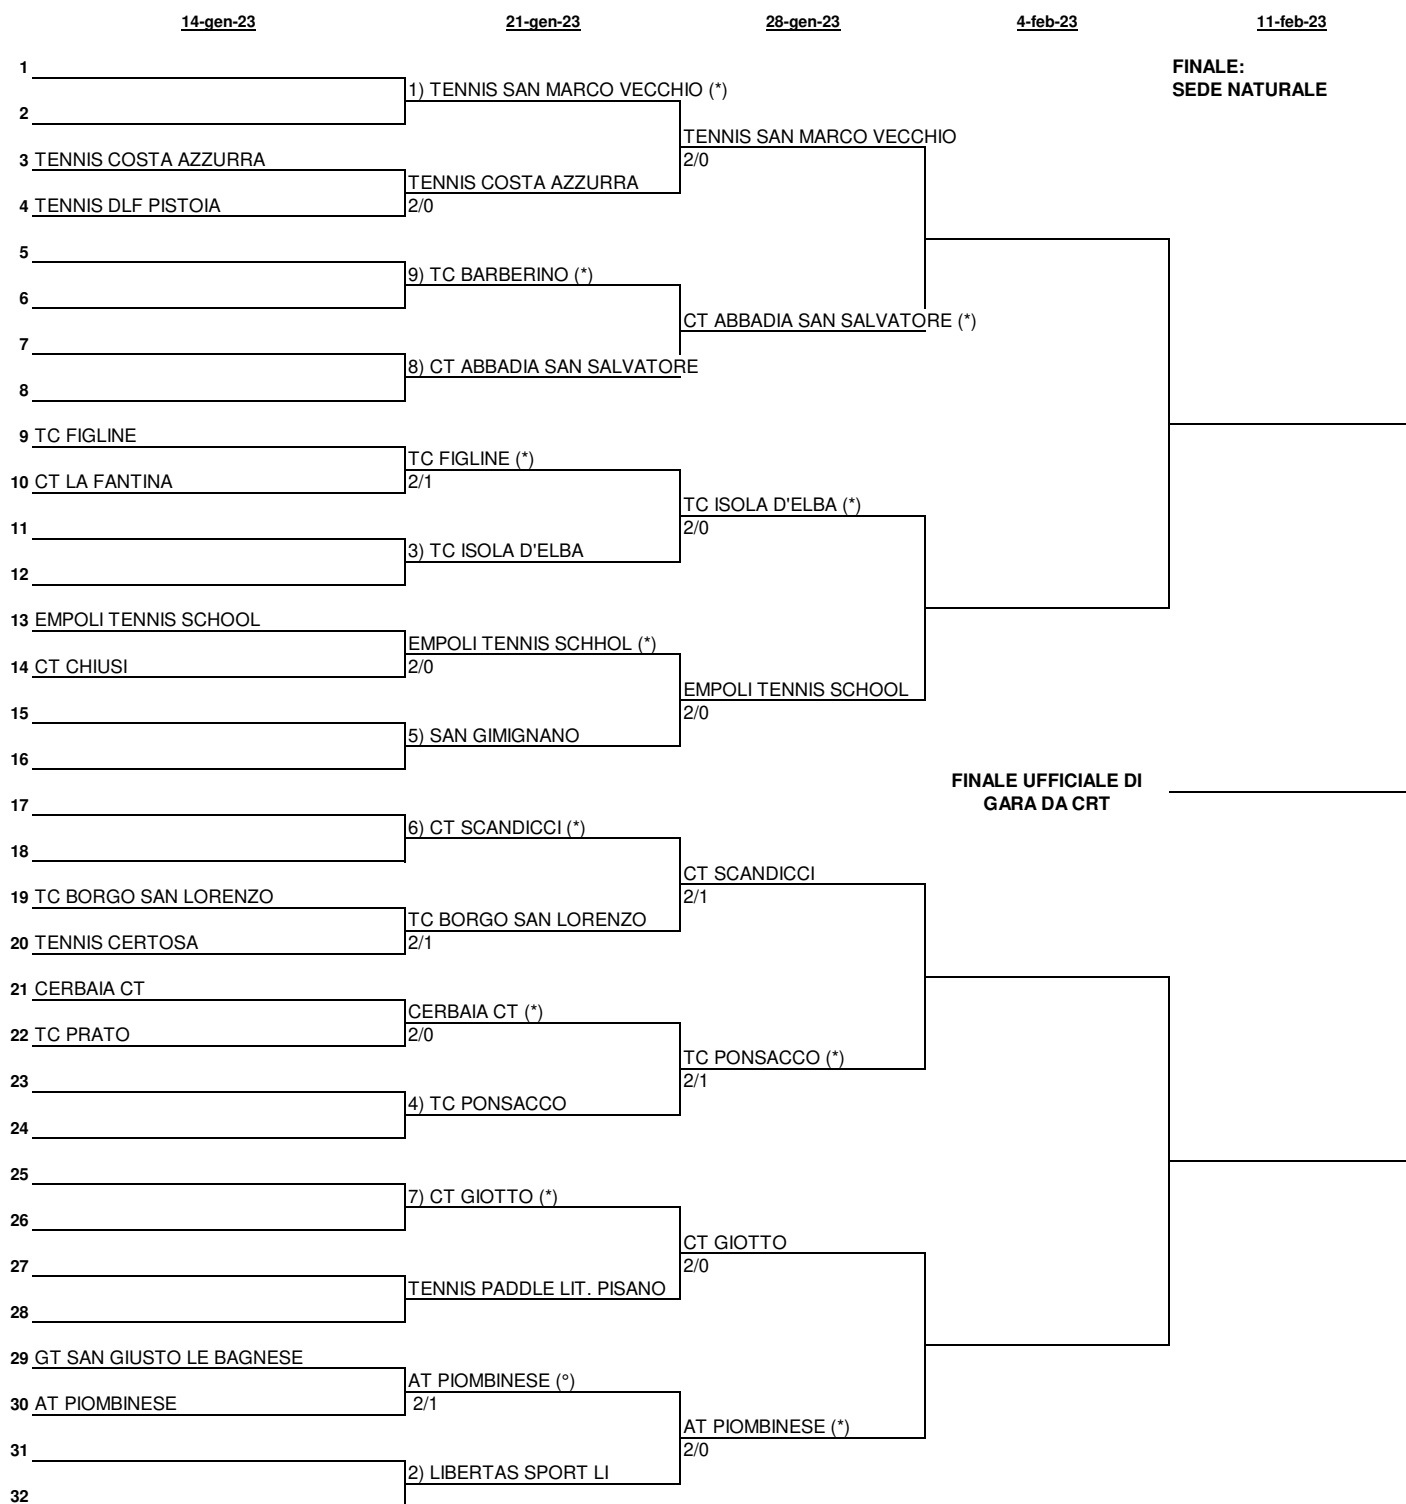

Oggetto: **CAMPIONATO INVERNALE LIM.3.4 MASCHILE - SECONDA FASE REGIONALE**

Inizio gare: **SABATO ORE 15.00 - INCONTRI DA E PER L'ELBA INIZIO ORE 13.00**

* gioca in casa

Nella prima giornata si gioca in casa della squadra posta in alto nel tabellone; successivamente valgono le disposizioni di cui all'art. 7.1.13 RTS.

Gli incontri non iniziati o sospesi per causa di forza maggiore devono essere giocati almeno tre giorni prima della data fissata per il turno successivo (art. 7.2.22 e 7.2.23 RTS)

La modalità della compilazione del tabellone e la collocazione delle teste di serie sono state effettuate nel rispetto di quanto previsto dall'art. 7.1.18 RTS.