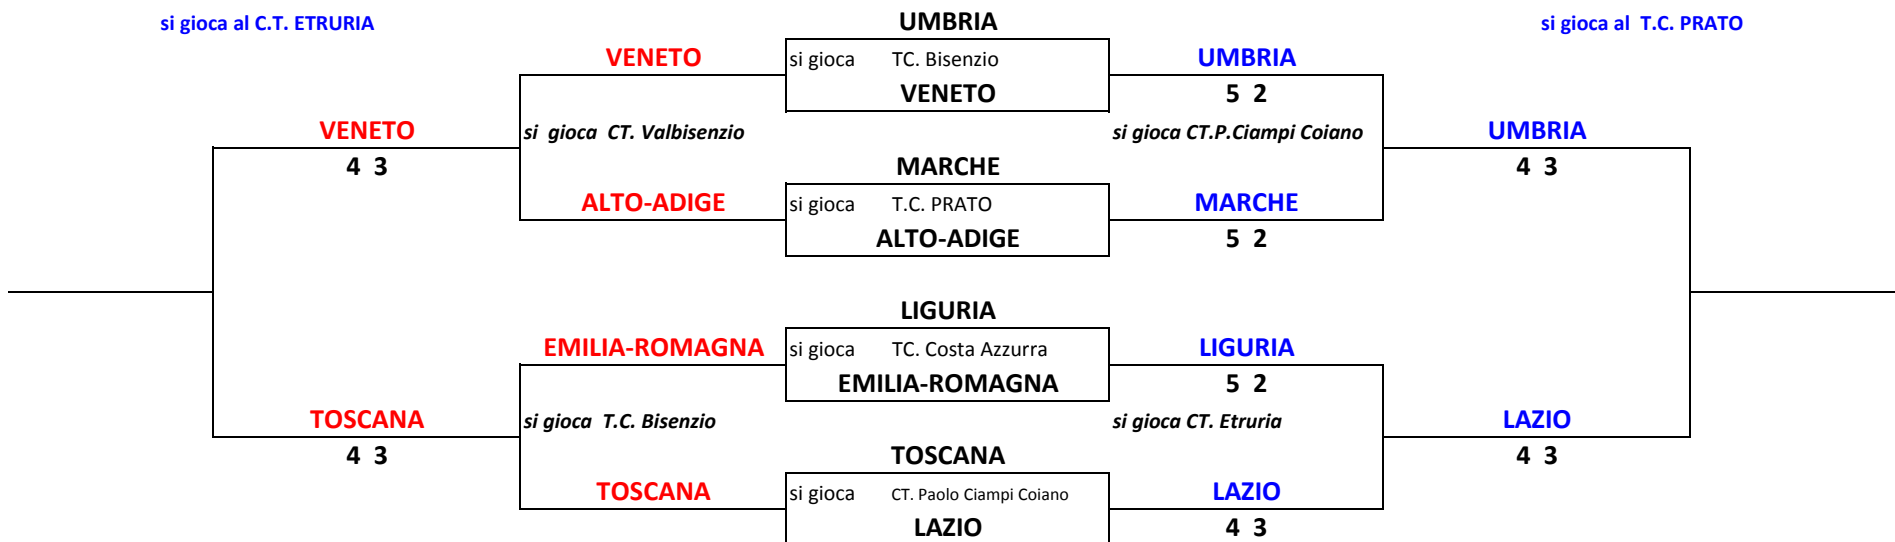

13° TROFEO FRANCESCA MORINI - 2015

RAPPRESENTATIVE REGIONALI UNDER 12 MASCHILE / FEMMINILE

5° e 6° POSTO

si gioca al C.T. ETRURIA

1° e 2° POSTO

si gioca al T.C. PRATO

7° e 8° POSTO

si gioca al C.T. VALBISENZIO

3° e 4° POSTO

si gioca al T.C. Costa Azzurra

MIGLIOR GIOCATORE

MIGLIOR GIOCATRICE

LE PREMIAZIONI SI EFFETTUERANNO AL TENNIS CLUB PRATO DOMENICA 1 NOVEMBRE ALLE ORE 15,00